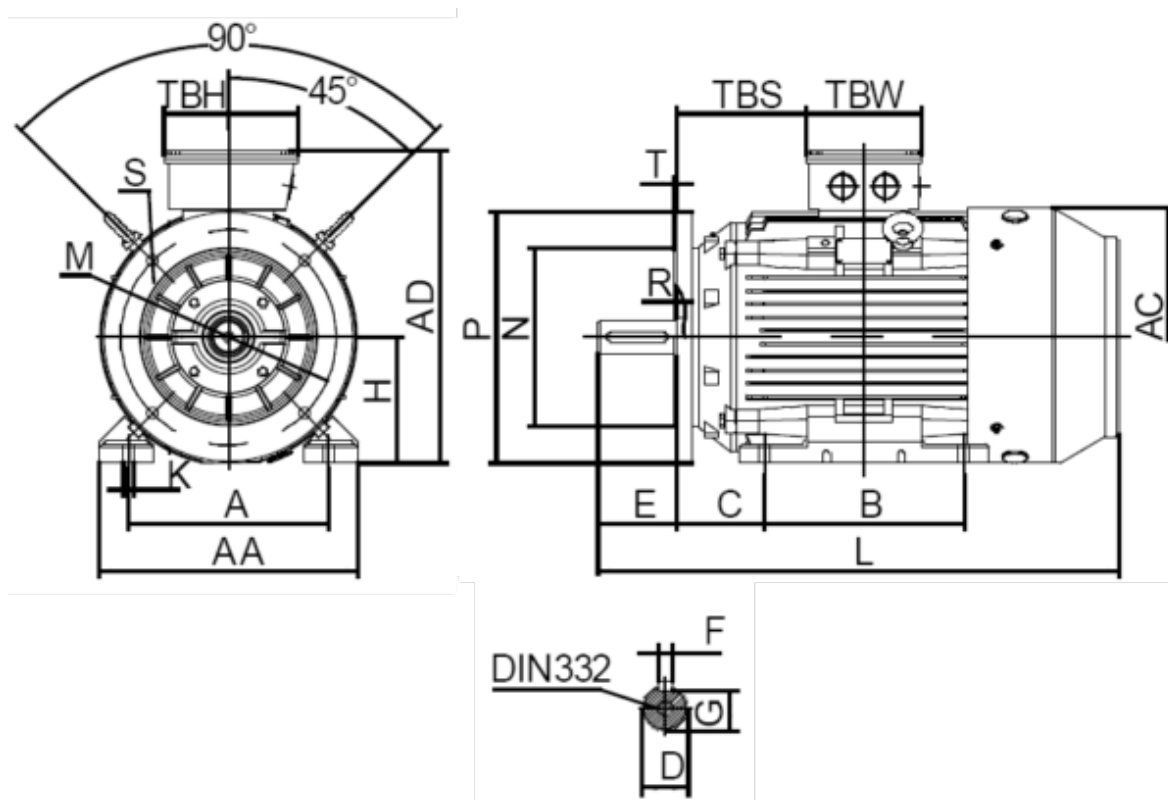

Varenummer: 250300075617
 Beskrivelse: Kleedrive T3C 90S-6 0.75KW 900 o/min
 3x230/400V 50HZ IP55 B35 Eff=78,9%

Mål

A = 140	F = 8	TBW = 114
AA = 178	G = 20	
AC = Ø176	H = 90	
AD = 231	HD = 141	
B = 100	K = Ø10	
C = 56	L = 320	
D = Ø24	TBH = 114	
E = 50	TBS = 49	